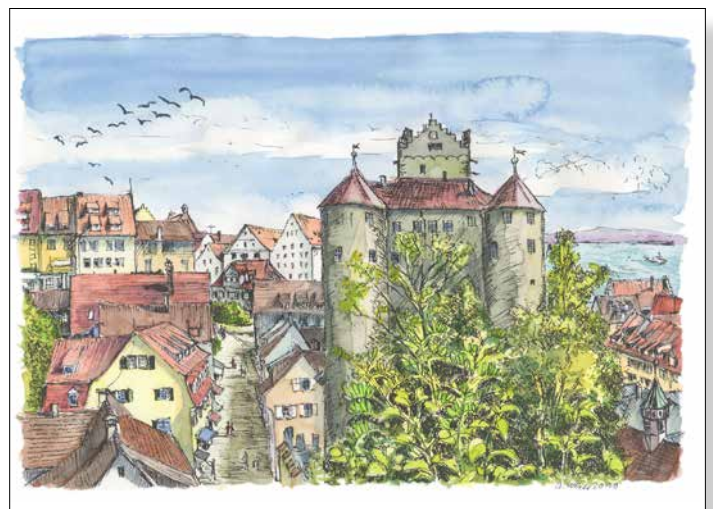

# Aquarelle von Johannes Weiss, Rorschach

Rorschacherberg | „St. Annaschloss“

Rheineck | „Blick über den alten Rhein“

Arbon | „Fischmarktplatz“

Lindau | „Hafen und Leuchtturm“

Meersburg | „Die Meersburg“