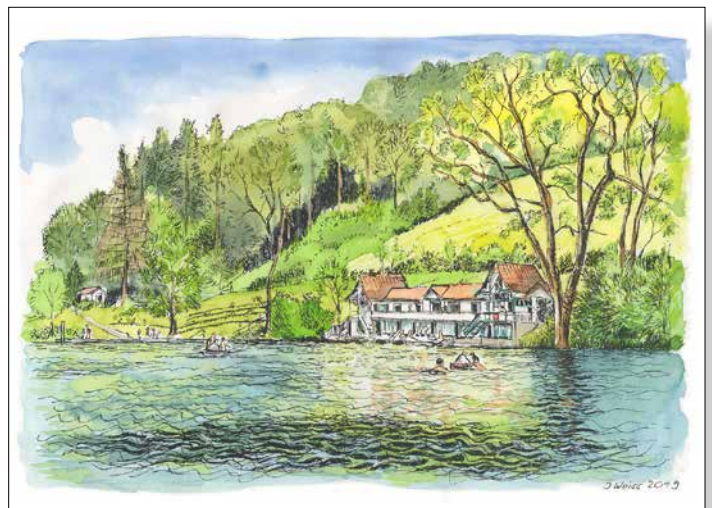

Rorschacherberg | „St. Annaschloss“

Rheineck | „Blick über den alten Rhein“

Arbon | „Fischmarktplatz“

Lindau | „Hafen und Leuchtturm“

Meersburg | „Die Meersburg“

# Aquarelle von Johannes Weiss, Rorschach

St. Gallen | „Gallusbrunnen bei Nacht“

St. Gallen | „Wiboradabrunnen - St. Mangen“

St. Gallen | „Vadian-Denkmal“

St. Gallen | „Kunstmuseum“

St. Gallen | „Drei Weieren - Manneweier“