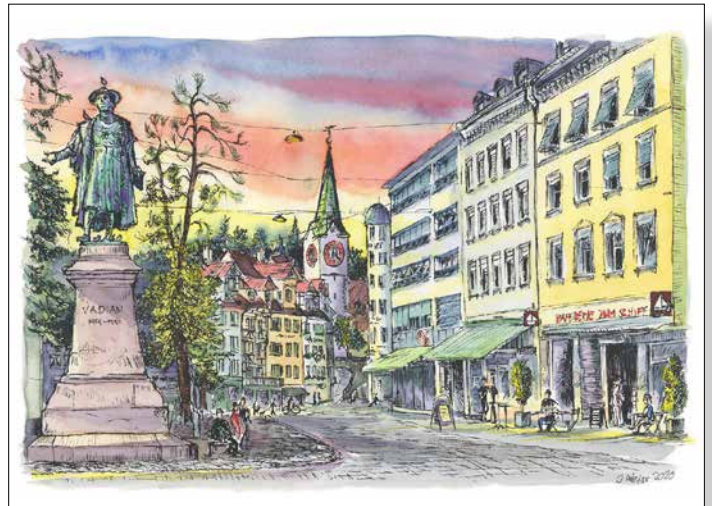

# Aquarelle von Johannes Weiss, Rorschach

Rorschacherberg | „St. Annaschloss“

Rheineck | „Blick über den alten Rhein“

Arbon | „Fischmarktplatz“

Lindau | „Hafen und Leuchtturm“

Meersburg | „Die Meersburg“

St. Gallen | „Gallusbrunnen bei Nacht“

St. Gallen | „Wiboradabrunnen - St. Mangen“

St. Gallen | „Vadian-Denkmal“

St. Gallen | „Kunstmuseum“

St. Gallen | „Drei Weieren - Manneweier“